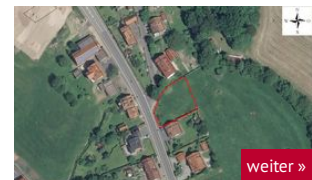

Seiten : 1 | 2 >> (2 Seiten)

Grundstück in Motten

Kategorie: [Baugrundstücke](#)

Lage:

Haubenstraße 22

97786 Motten

Größe:

734 m² Grundstück

Kaufpreis: 23000 EUR

Grundstück in Motten

Kategorie: [Baugrundstücke](#)

Lage:

Fuldaer Straße 42

97786 Motten

Größe:

1000 m² Grundstück