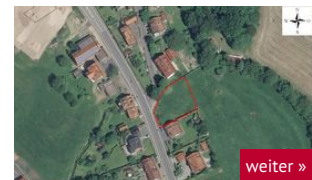

Seiten : 1 | 2 >> (2 Seiten)

Grundstück in Motten

Kategorie: [Baugrundstücke](#)

Lage:

Haubenstraße 22

97786 Motten

Größe:

734 m² Grundstück

Kaufpreis: 23000 EUR

Grundstück in Motten

Kategorie: [Baugrundstücke](#)

Lage:

Fuldaer Straße 42

97786 Motten

Größe:

1000 m² Grundstück